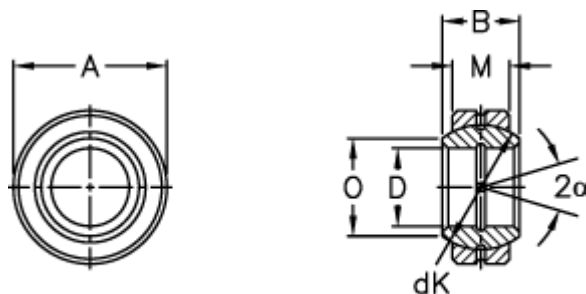

Varenummer: 03501080  
Beskrivelse: Fluro Ledleje GE 80E-2RS

## Mål

Str. 6–12 uden smørerille

A	= 120 0 -0,015
B	= 55
D	= 80 0 -0,015
dK	= 105
Dynamisk belastning C (kN)	= 400
Kipvinkel	= 6
M	= 45
O	= 89.4

Statisk belastning C0 (kN)	= 2000
Vægt	= 2200